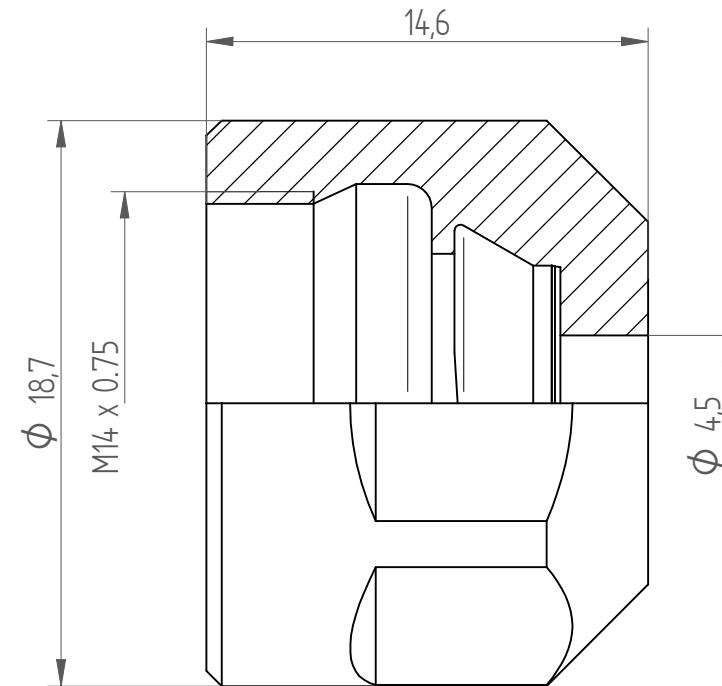

Swiss
Precision
Tools

REGO-FIX®

REGO-FIX AG
Obermattweg 60
4456 Tenniken / Switzerland

Phone +41 61 976 14 66
Fax +41 61 976 14 14
www.rego-fix.com

This is a non controlled copy. All information given herein are subject to change without notice

The information given herein has been carefully checked and is believed to be correct. REGO-FIX, however, assumes no responsibility or liability for any errors, inaccuracies or omissions that may appear in this drawing

This document is subject to copyright laws. No part of this document may be reproduced or transmitted in any form or any means, electronic or mechanic, for any purpose, without the express written permission of REGO-FIX

Type : Hi-Q_ERC11_D4.5
Part No. : 341120450
Date : 19.11.2013
Scale : 4:1