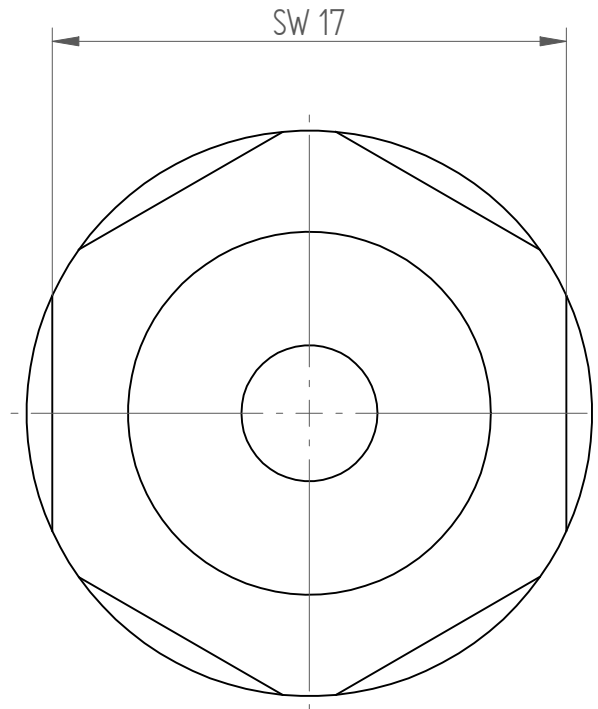

Swiss
Precision
Tools

REGO-FIX®

REGO-FIX AG
Obermattweg 60
4456 Tenniken / Switzerland

Phone +41 61 976 14 66
Fax +41 61 976 14 14
www.rego-fix.com

This is a non controlled copy. All information given herein are subject to change without notice

The information given herein has been carefully checked and is believed to be correct. REGO-FIX, however, assumes no responsibility or liability for any errors, inaccuracies or omissions that may appear in this drawing

This document is subject to copyright laws. No part of this document may be reproduced or transmitted in any form or any means, electronic or mechanic, for any purpose, without the express written permission of REGO-FIX

Type : Hi-Q_ERC11_D4.5
Part No. : 341120450
Date : 19.11.2013
Scale : 4:1